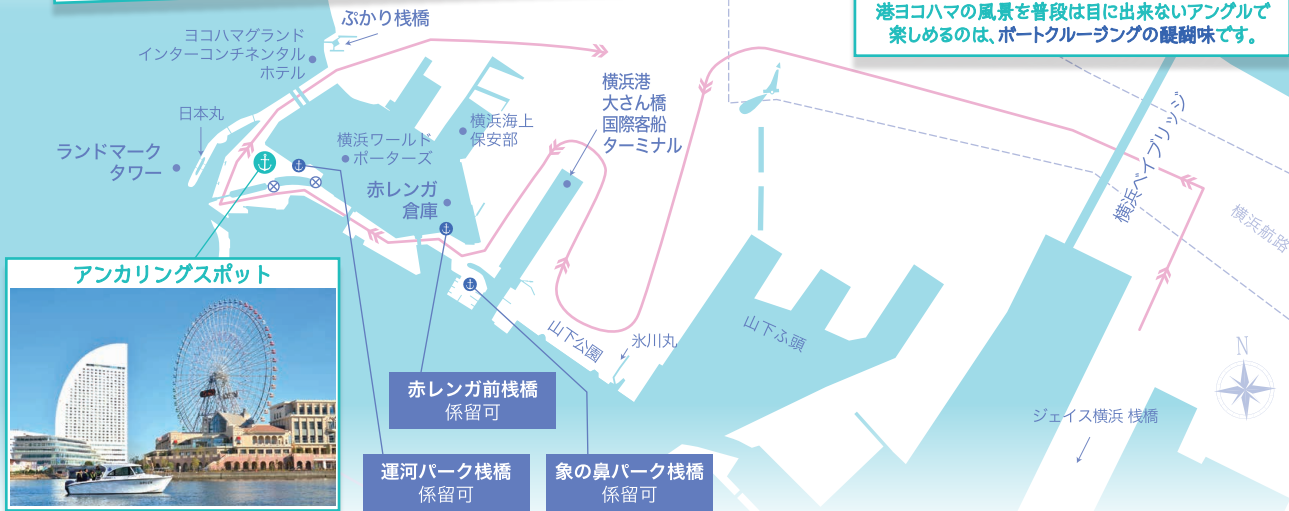

JEISは
あなたのボートライフを応援します。

JEIS 関東でボート免許を取得した方、全員にプレゼント！

無料

サポートクルー
1名付

みなとみらい キャプテンクルーズ

合格通知が届いたら、早速ご予約を

取得したボート免許を“すぐに活用できる”絶好のチャンス
キャプテンとして初めてのクルージングに、今すぐ出掛けましょう！
JEISスタッフがサポートクルーとして同乗するので安心です。

Let's enjoy cruising!

抜群のロケーションで‘キャプテンデビュー’しましょう。
あなたの初航海が、より楽しく最高の記念になること間違いなし！

ご家族・ご友人など1名様まで
同伴、乗船可能です

港ヨコハマの風景を普段は目に出来ないアングルで
楽しめるのは、ボートクルージングの醍醐味です。

アンカリングスポット

ご予約は、お電話で

☎ 045-623-6804

月～金 9:00～17:00

- 🚢 コース：JEIS 横浜栈橋 ⇄ みなとみらい 21 周遊 🕒 所要時間：90 分
- 🚢 使用艇：ヤマハ FR-23 🧑 定員：5 名 / 1 隻 (JEIS スタッフ 1 名 同乗)
- 🚢 同乗者：1 名様まで参加可能 (3 歳以上) 📞 お申し込み：お電話にて